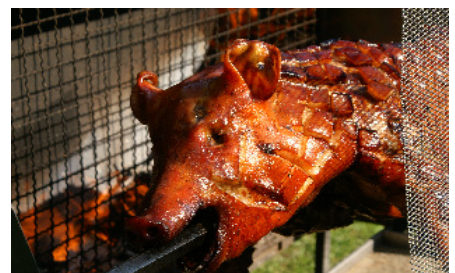

Terminkalender

08.06.	10.00 Uhr	Feldmesse am Kreuzberg
22.06.	10.00 Uhr	Gottesdienst für die Gemeinde
	11.00 Uhr	Dorffest am Feuerwehrhaus
22.06.	nachmittags	Tag der offenen Tür – Musikverein Eresing
25.06.		Informationsabend des Kindergartens Eresing
28.06.		Tag der offenen Tür des Imkervereins
		St. Ottilien am Bienenhaus zwischen Eresing und St. Ottilien
28.06.		Waldparty Pflaumdorf (Ausweichtermin 5.7.)
04.07.	09.00 Uhr	Patrozinium – Ulrichstag in Eresing
		Gottesdienst mit Erzabt Jeremias Schröder
12.07.	abends	Serenade am Maibaum – Musikverein Eresing (Ausweichtermin: 19.7.)
13.07.	09.15Uhr	Benediktusfest in St. Ottilien
		Gottesdienst mit Erzabt Jeremias Schröder
18.-27.07.		Circus St. Ottilien (Programm siehe unten)
19.07.	ganztags	Ausflug der Freiwilligen Feuerwehr und des Soldaten- und Kameradschaftsvereins Eresing-Pflaumdorf nach Gingen
20.07.	10.00 Uhr	Skapulierbruderschaftsfest
		Gottesdienst mit anschl. Pfarrfest im Pfarrgarten
26.07.	19.00 Uhr	Saugrillen im Jugendhaus Eresing
27.07.		Waldfest des Schützenvereins Pflaumdorf

Impressum

V.i.S.d.P: Dorfgemeinschaft Eresing
Josef Loy
Emminger Straße 3
86922 Eresing

„Hereinspaziert“ ins Zirkuszelt zum inzwischen sechsten Circus Sankt Ottilien. Um ein Projekt dieser Größenordnung auf die Beine zu stellen, bedarf es der Unterstützung und des Engagements der gesamten Schulgemeinschaft des Rhabanus-Maurus-Gymnasiums und des Klosters Sankt Ottilien. 15.000 Besucher kamen beim letzten Mal. Seien auch Sie dieses Mal dabei. Mehr Infos dazu im Internet unter www.ottilien.de/circus08.

18.07.	15.00 Uhr	Circus
	19.30 Uhr	Eröffnungsgala im Zelt
	22.00 Uhr	Circus Maximus – Fackelzug durch St. Ottilien
19.07.	15.00 Uhr	Circus
	18.00 Uhr	Jugendvesper in der Abteikirche
	19.30 Uhr	Fluch der Karibik (Komödie im Festsaal)
20.07.	10.30 Uhr	Jugend- und Familiengottesdienst
	15.00 Uhr	Circus
	19.30 Uhr	Hailix Blechle – Konzert in der Klosterkirche
21.07.	09.00 Uhr	Circus
	15.00 Uhr	Circus
	19.30 Uhr	Bläuserserenade des Schülerblasorchesters
23.07.	19.30 Uhr	Ohio-Kauntri-Radio-Schau
24.07.	09.00 Uhr	Circus
	16.00 Uhr	Circus
	19.30 Uhr	Music for Fun (Chor/Orchester des Gymnsiums)
25.07.	09.00 Uhr	Circus
	15.00 Uhr	Circus
	17.00 Uhr	„Scheunendrescher 2“ Rockfestival
26.07.	15.00 Uhr	Circus
	18.00 Uhr	Jugendvesper in der Abteikirche
	19.00 Uhr	Songs an einem Circusabend (Unterstufenchor)
	20.00 Uhr	Rockabend: Feedback und Abtprimas Notker Wolf
27.07.	09.15 Uhr	Konventamt in der Abteikirche
	11.00 Uhr	Circus
	16.00 Uhr	Circus
	19.30 Uhr	Abschlusskonzert für Orgel und Trompete